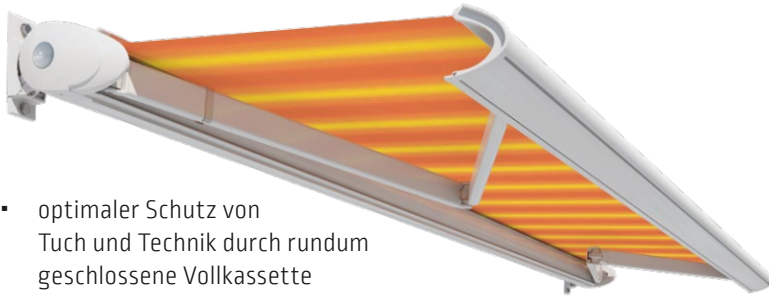

Toscana | Vollkassettenmarkise

- optimaler Schutz von Tuch und Technik durch rundum geschlossene Vollkassette
- Designmarkise für kleine und mittlere Terrassen und Balkone: Breite max. 500 cm, Ausfall max. 300 cm
- inklusive io-Funkmotor, Fernbedienung und Windsensor

Preise (in €, inkl. MwSt.)

inkl. Tuch, io-Funkmotor/Funkfernbedienung und Windsensor

Breite [cm]	Ausfall [cm]				Anzahl Konsolen **
	150	200	250	300	
250	° 1857	° 1923			2
300	1983	° 2070	° 2154		2
350	2071	2158	° 2240	° 2328	2
400	2199	2305	2403	° 2510	2
450	2307	2413	2513	2620	2
500	2571	2695	2815	2942	2