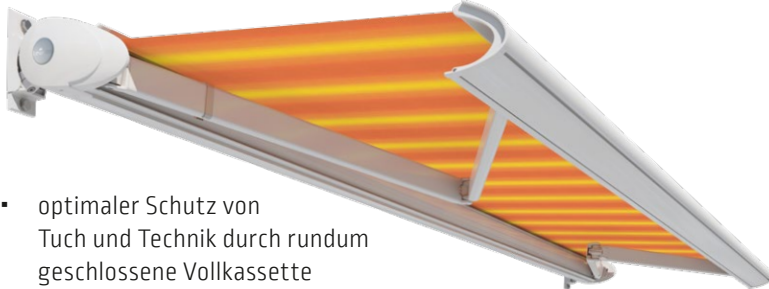

## Toscana | Vollkassettenmarkise

- optimaler Schutz von Tuch und Technik durch rundum geschlossene Vollkassette
- Designmarkise für kleine und mittlere Terrassen und Balkone: Breite max. 500 cm, Ausfall max. 300 cm
- inklusive io-Funkmotor, Fernbedienung und Windsensor