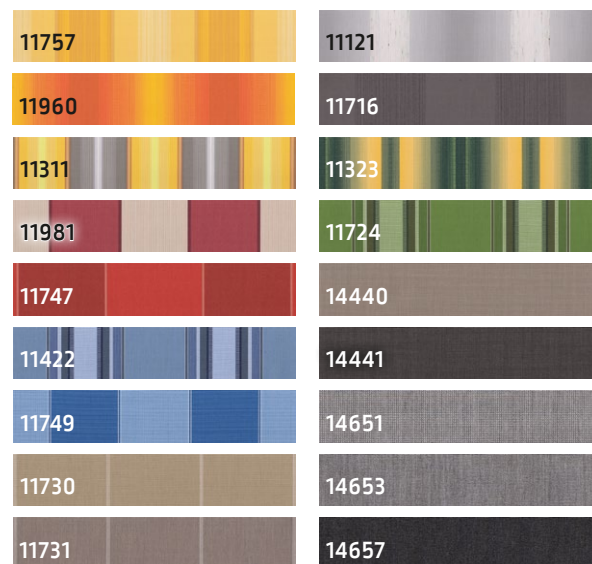

## Farben und Stoffe

Gestellfarben zur Wahl:

- **Silber-Weißaluminium** (RAL 9006), **pulverbeschichtet**
- **Weiß** (RAL 9016), **pulverbeschichtet**

Für unsere Aktionsmarkisen bieten wir Ihnen hochwertige italienische **Markisenstoffe aus Marken-Acryl** mit hervorragenden Eigenschaften an: