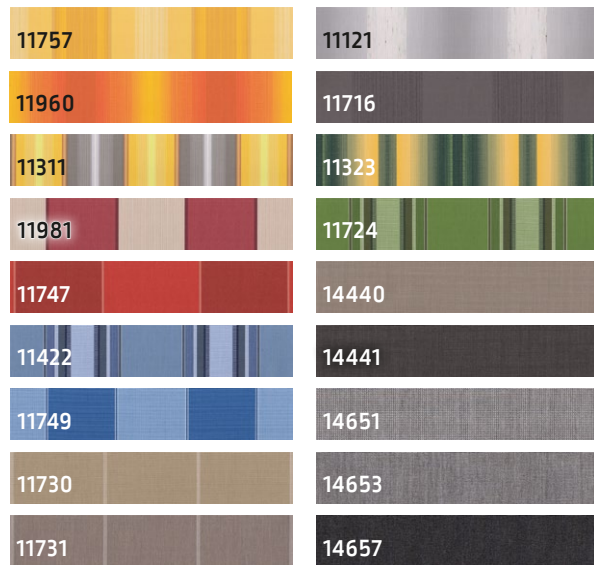

## Farben und Stoffe

Gestellfarben zur Wahl:

- **Silber-Weißaluminium** (RAL 9006), **pulverbeschichtet**
- **Weiß** (RAL 9016), **pulverbeschichtet**

Für unsere Aktionsmarkisen bieten wir Ihnen hochwertige italienische **Markisenstoffe aus Marken-Acryl** mit hervorragenden Eigenschaften an:

Wählen Sie aus 3 Aktionsmodellen, 2 Gestellfarben und 18 Stoffen.  
Erweiterte Tuchauswahl aus dem Hauptkatalog: 5 % Mehrpreis.