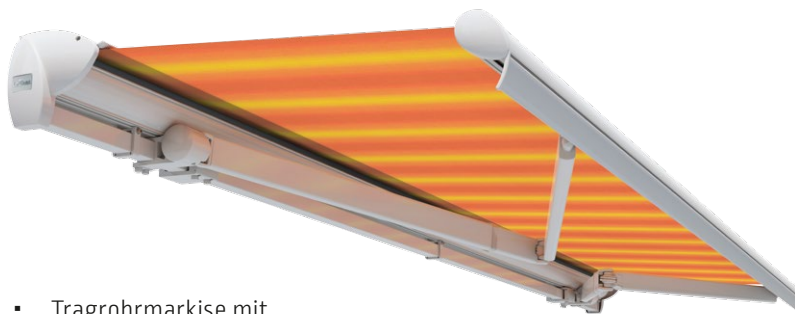

## Toscana | Vollkassettenmarkise

- optimaler Schutz von Tuch und Technik durch rundum geschlossene Vollkassette
- Designmarkise für kleine und mittlere Terrassen und Balkone: Breite max. 500 cm, Ausfall max. 300 cm
- inklusive io-Funkmotor, Fernbedienung und Windsensor

## Family Design Hülse | Hülsemarkise

- Tragrohrmarkise mit bewährter Technik, in modernem Design
- robustes, eng ans Dach anschließendes Ausfallprofil (Doppelhohlkammer) mit integrierter Regenrinne
- inklusive io-Funkmotor, Fernbedienung und Windsensor