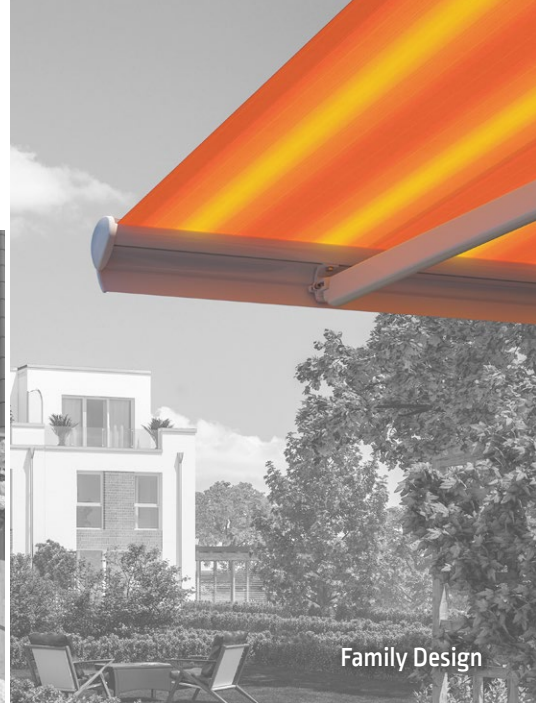

Family Design

Outdoor-Aktion 2021: gültig vom 21.03. bis zum 30.09.2021